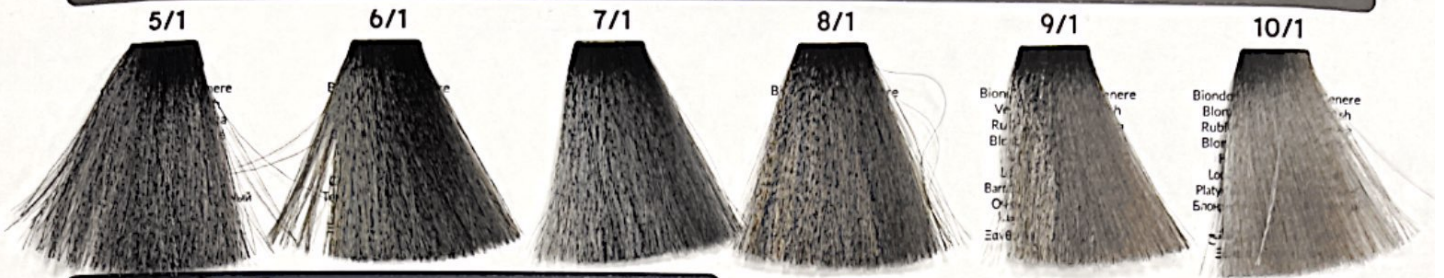

NATURALI INTENSI

Intense Natural_Natural Intenso_Naturel Intense_Natur Intensiv_Natural Luminoso_Intensywnie Naturalne_Натуральный Интенсивный_ألوان طبيعية كثيفة_Физика Еуропа

MATTE

Matte_Mate_Mat_Matt_Mate_Matowy_Матовый_مات Mat

Inebrya
color

CENERE Ash_Ceniza_Cendré_Asch_Cinza_Oddcienie Popielate_Пепельный_رمادي_Гевика Σαγρε

ROYAL BLUE

CENERE INTENSI Intense Ash_Ceniza Intenso_Cendré Intense_Intensiv_Asch_Cinza Luminoso_Intensywnie Popielaty_Интенсивный Пепельный_كثيف رمادي_Entona Σαγρε