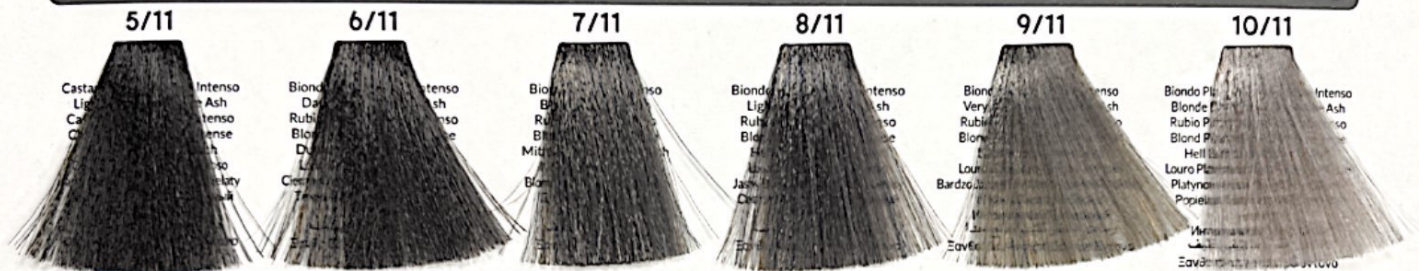

Inebrya
color

CENERE Ash_Ceniza_Cendré_Asch_Cinza_Oddcienie Popielate_Пепельный_رمادي_Гевика Σαγρε

ROYAL BLUE

CENERE INTENSI Intense Ash_Ceniza Intenso_Cendré Intense_Intensiv_Asch_Cinza Luminoso_Intensywnie Popielaty_Интенсивный Пепельный_كثيف رمادي_Entona Σαγρε

BEIGE Beige_Beige_Beige_Beige_Beige_Бежевый_بيج_Мгеჯ

DORATI Golden_Dorado_Doré_Gold_Dourado_Oddcienie Zlote_Золотистый_ذهبي_Нторе

DORATI RAME Golden Copper_Dorados Cobre_Dorés Cuiyres_Gold Kupfer_Dourado Cobre_Złoty Miedziany_Медно-Золотистый_ذهبي نحاسي_Нторе Χαλκινα

COGNAC

Inebrya
» THE ITALIAN SENSE OF HAIR

RAMATI

Copper_Cobre_Cuivré_Kupfer_Cobre_Odcienie Miedziane_Медный_نحاسي_Χαλκίνα

5/4

6/4

7/4

8/4