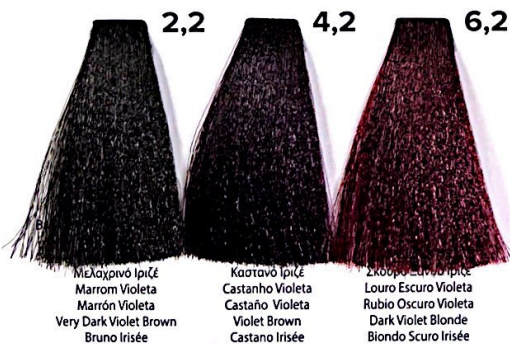

NATURALI / NATURAL

NATURALI PROFONDI / DEEP NATURAL

CENERE / ASH

IRISEE' / VIOLET

DORATI / GOLDEN

BEIGE

7,31
Zlatý
Blond
Росы
Золотистый
Χρυσό Μπεζ Έανθό
Louro Beige Dourado
Rubio Beige Dorado
Golden Beige Blonde
Biondo Beige Dorato

7,32
Светло-Золотистый
Ирисово-Золотистый
Ντορέ Ιριζέ Έανθό
Louro Violeta Dourado
Rubio Violeta Dorado
Golden Violet Blonde
Biondo Dorato Irisée

9,23
Blond
Blond
Росы
Ирисово-Золотистый
Έανθό Ιριζέ
Χρυσό
Louro Clarissimo Violeta
Dourado
Rubio Clarissimo Violeta Dorado
Very Light Golden Violet Blonde
Biondo Chiarissimo Irisée

6,6
Темно-Русый Красный
Σκούρο Κόκκινο Έανθό
Louro Escuro Vermelho
Rubio Oscuro Rojo Intenso
Dark Red Blonde
Biondo Scuro Rosso

6,66
Έανθό Κόκκινο Βαθύ
Louro Escuro Vermelho
Intenso
Rubio Oscuro Rojo Intenso
Dark Intense Red Blonde
Biondo Scuro Rosso Intenso

7,62
Русый Ирисово-Красный
Έανθό Κόκκινο Ιριζέ
Louro Vermelho Violeta
Rubio Rojo Violeta
Violet Red Blonde
Biondo Rosso Irisée

SABBIA / SAND

4,7
Πесочный
Καστανό Άμμου
Castanho Areia
Castaño Arena
Sand Brown
Castano Sabbia